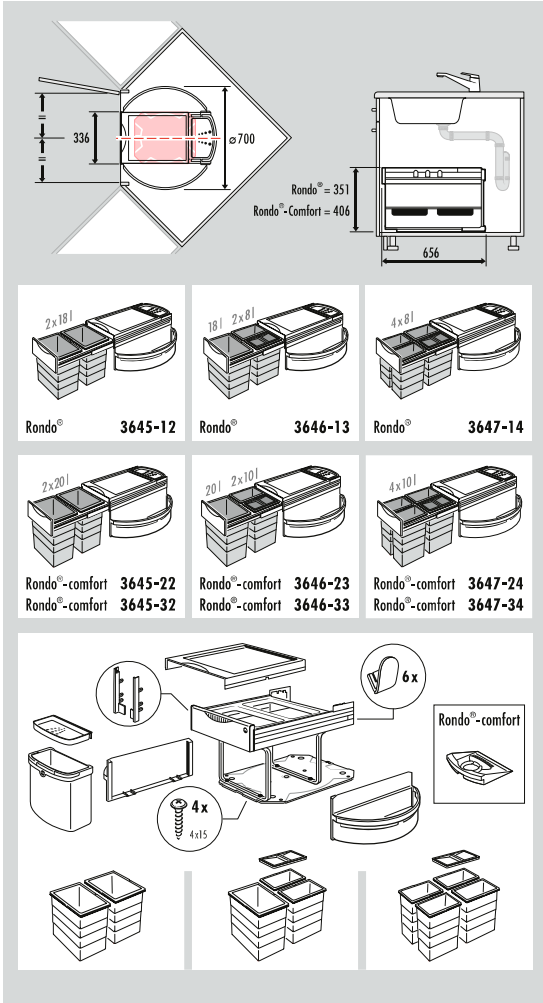

**VRTACÍ ŠABLONA NEODPOVÍDÁ
SKUTEČNÉMU MĚŘÍTKU!**

Nepoužívejte žádné agresivní,
abrazivní čisticí prostředky,
jen běžné, vodou ředitelné.

**VRTACÍ ŠABLONA NEODPOVÍDÁ
SKUTEČNÉMU MĚŘÍTKU!**

185 195 205 215 150 180 215 205 195 185

Přední hrana dna skříňky

**STŘED
Otvor pro dveře**

Přední hrana dna skříňky