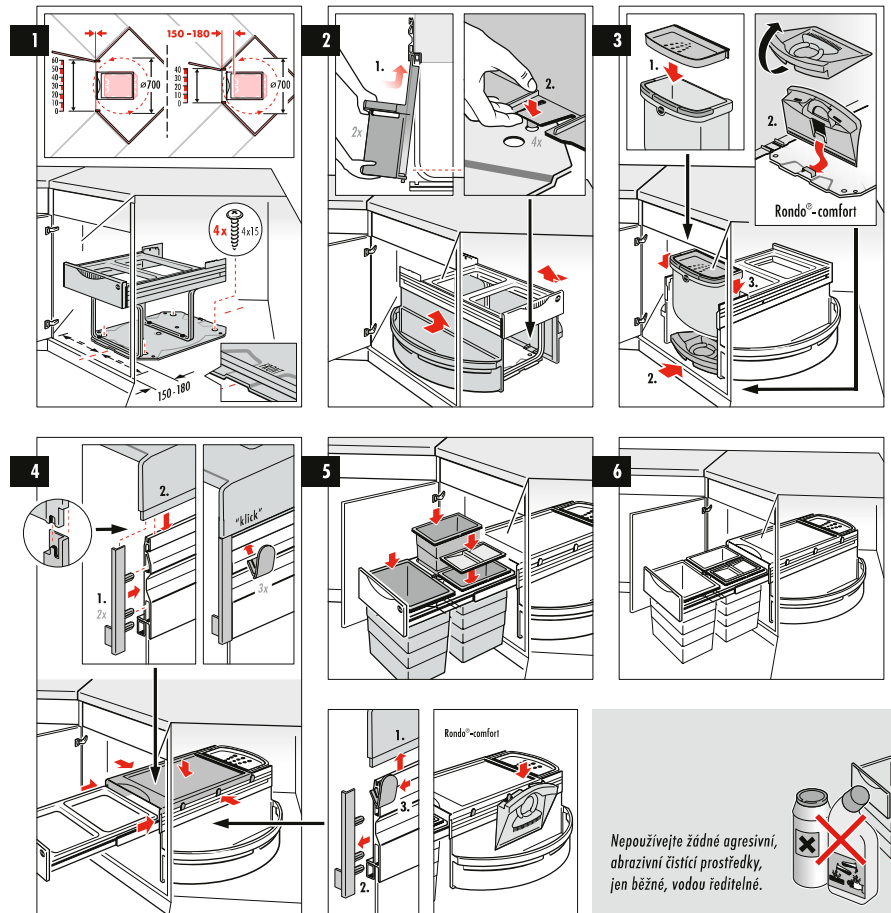

**VRTACÍ ŠABLONA NEODPOVÍDÁ
SKUTEČNÉMU MĚŘÍTKU!**

Nepoužívejte žádné agresivní,
abrazivní čisticí prostředky,
jen běžné, vodou ředitelné.

**VRTACÍ ŠABLONA NEODPOVÍDÁ
SKUTEČNÉMU MĚŘÍTKU!**

185 195 205 215 150 180 215 205 195 185

Přední hrana dna skříňky

**STŘED
Otvor pro dveře**

Přední hrana dna skříňky