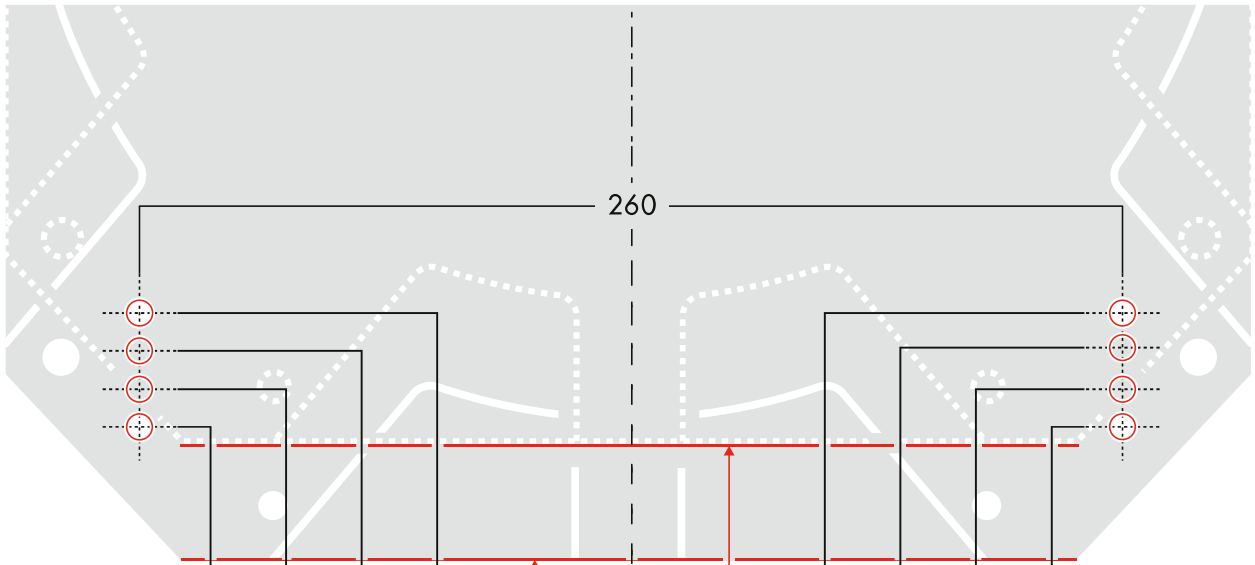

**VRTACÍ ŠABLONA NEODPOVÍDÁ
SKUTEČNÉMU MĚŘÍTKU!**

Nepoužívejte žádné agresivní,
abrazivní čisticí prostředky,
jen běžné, vodou ředitelné.

**VRTACÍ ŠABLONA NEODPOVÍDÁ
SKUTEČNÉMU MĚŘÍTKU!**

185 195 205 215 150 180 215 205 195 185

Přední hrana dna skříňky

**STŘED
Otvor pro dveře**

Přední hrana dna skříňky