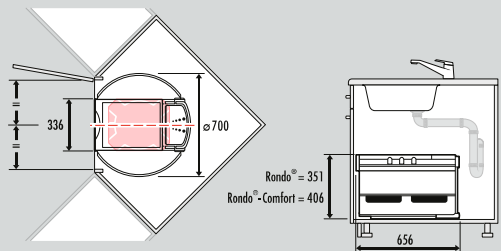

**VRTACÍ ŠABLONA NEODPOVÍDÁ
SKUTEČNÉMU MĚŘÍTKU!**

01/2020 • Technické změny vyhrazeny

**VRTACÍ ŠABLONA NEODPOVÍDÁ
SKUTEČNÉMU MĚŘÍTKU!**

185

195

205

215

150

180

215

205

195

185

Přední hrana dna skříňky

**STŘED
Otvor pro dveře**

Přední hrana dna skříňky