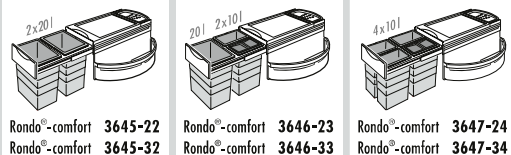

**VRTACÍ ŠABLONA NEODPOVÍDÁ
SKUTEČNÉMU MĚŘÍTKU!**

01/2020 • Technické změny vyhrazeny

**VRTACÍ ŠABLONA NEODPOVÍDÁ
SKUTEČNÉMU MĚŘÍTKU!**

185

195

205

215

150

180

215

205

195

185

Přední hrana dna skříňky

**STŘED
Otvor pro dveře**

Přední hrana dna skříňky