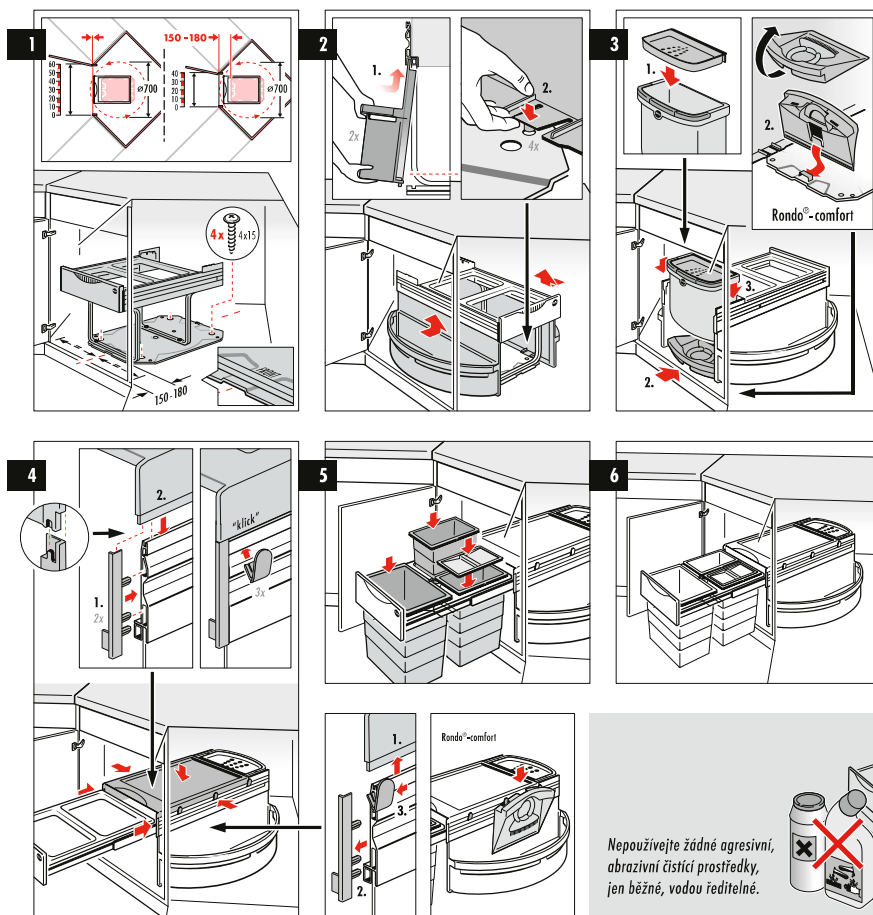

**VRTACÍ ŠABLONA NEODPOVÍDÁ
SKUTEČNÉMU MĚŘÍTKU!**

01/2020 • Technické změny vyhrazeny

**VRTACÍ ŠABLONA NEODPOVÍDÁ
SKUTEČNÉMU MĚŘÍTKU!**

185

195

205

215

150

180

215

205

195

185

Přední hrana dna skříňky

**STŘED
Otvor pro dveře**

Přední hrana dna skříňky