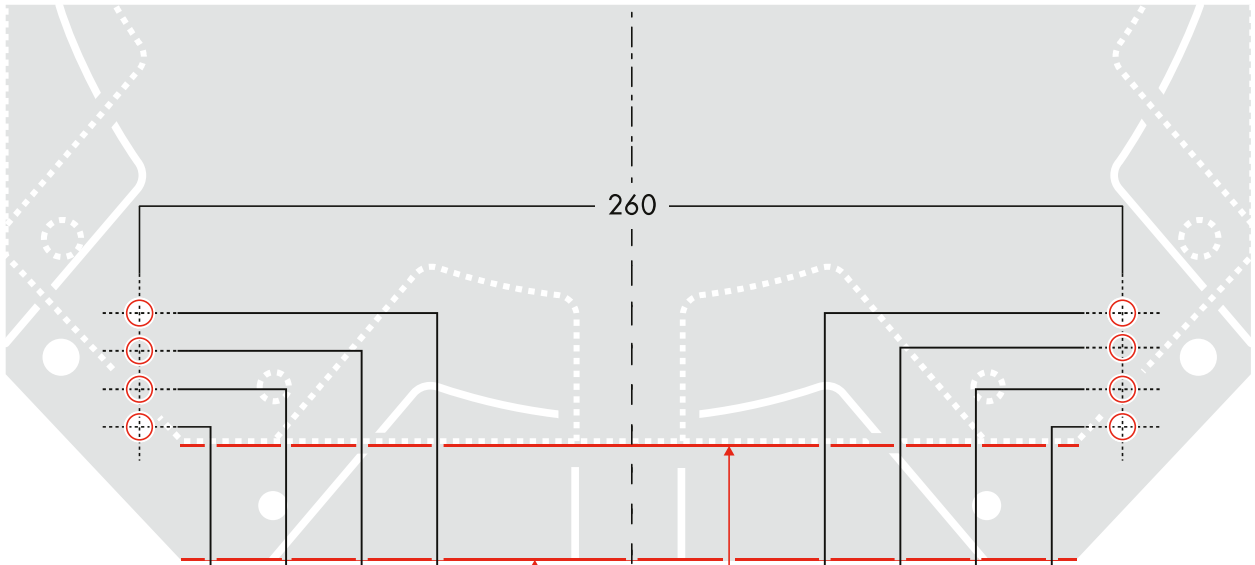

**VRTACÍ ŠABLONA NEODPOVÍDÁ
SKUTEČNÉMU MĚŘÍTKU!**

01/2020 • Technické změny vyhrazeny

**VRTACÍ ŠABLONA NEODPOVÍDÁ
SKUTEČNÉMU MĚŘÍTKU!**

185

195

205

215

150

180

215

205

195

185

Přední hrana dna skříňky

**STŘED
Otvor pro dveře**

Přední hrana dna skříňky