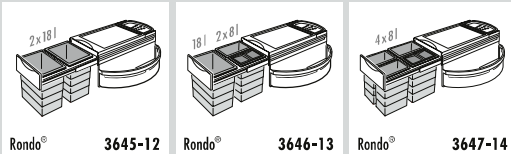

**VRTACÍ ŠABLONA NEODPOVÍDÁ
SKUTEČNÉMU MĚŘÍTKU!**

01/2020 • Technické změny vyhrazeny

**VRTACÍ ŠABLONA NEODPOVÍDÁ
SKUTEČNÉMU MĚŘÍTKU!**

185

195

205

215

150

180

215

205

195

185

Přední hrana dna skříňky

**STŘED
Otvor pro dveře**

Přední hrana dna skříňky