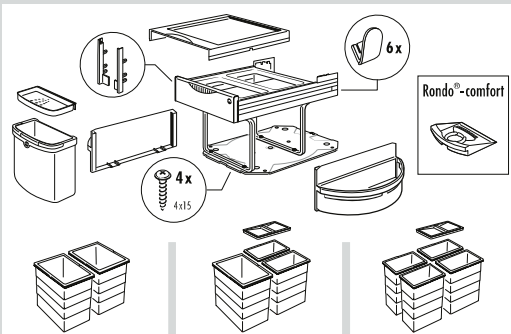

**VRTACÍ ŠABLONA NEODPOVÍDÁ
SKUTEČNÉMU MĚŘÍTKU!**

01/2020 • Technické změny vyhrazeny

**VRTACÍ ŠABLONA NEODPOVÍDÁ
SKUTEČNÉMU MĚŘÍTKU!**

185

195

205

215

150

180

215

205

195

185

Přední hrana dna skříňky

**STŘED
Otvor pro dveře**

Přední hrana dna skříňky