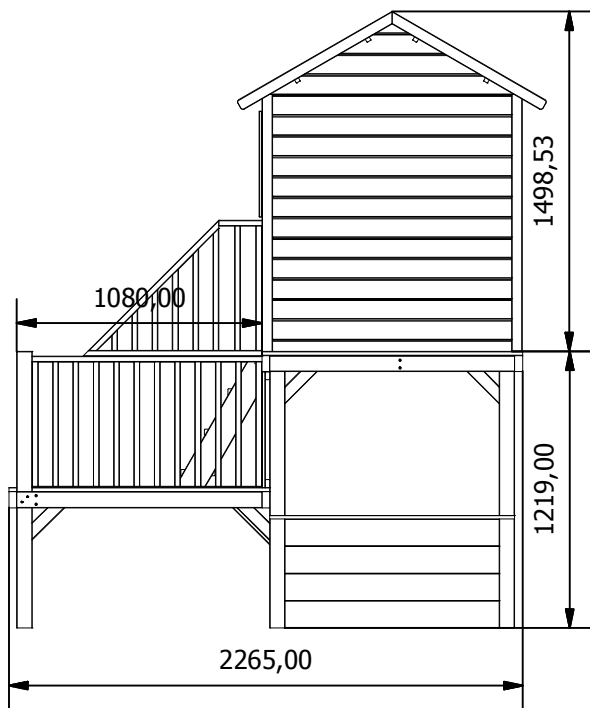

**CZ** Maximální počet uživatelů - 3 osoby. Maximální hmotnost uživatele - 50 kg.  
**SK** Maximálny počet užívateľov - 3 osoby. Maximálna hmotnosť užívateľa - 50 kg.  
**EN** Maximum number of user: 3, maximum weight of user 50 kg.