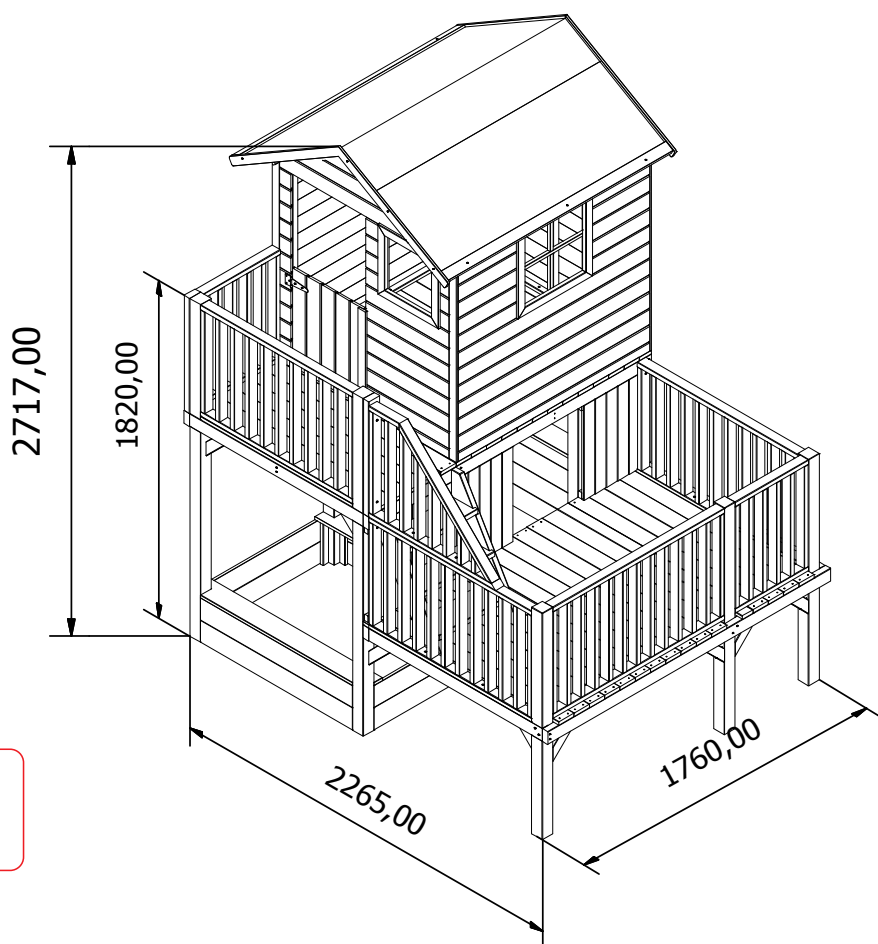

DOMEČEK HANSON

CZ **POZOR:**
Pouze k domácímu použití!
Pro venkovní použití!

SK **POZOR:**
Iba na domáce použitie!
Pre vonkajšie použitie!

EN **WARNING:**
Only for private, non-commercial purposes!
Outside use only!

CZ POZOR! Není vhodné pro děti do 3 let. Riziko zranění a nehody uživatele.
SK POZOR! Nie je vhodné pre deti do 3 rokov. Riziko zranenia a nehody užívateľa.
EN WARNING! It is not allowed for children under 3 years old. Risk of fall and injury of

CZ Maximální počet uživatelů - 3 osoby. Maximální hmotnost uživatele - 50 kg.
SK Maximálny počet užívateľov - 3 osoby. Maximálna hmotnosť užívateľa - 50 kg.
EN Maximum number of user: 3, maximum weight of user 50 kg.